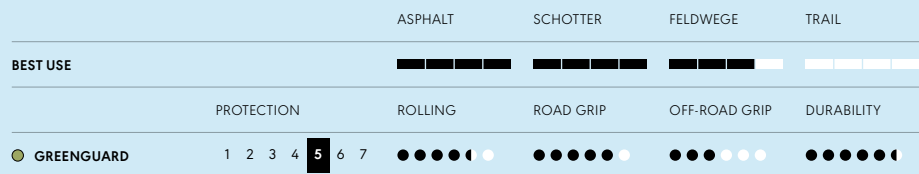

100%

Produziert aus Fair Rubber

98%

Schadstofffrei

70%

Recycelt und erneuerbar

PERFORMANCE LINE, DRAHTREIFEN - HS 620

	ETRTO	SIZE	VERSION	SEAL	E-BIKE	COLOUR	g	LOAD	ART. #	EUR		
●	28"	28-622	28x1.10, 700x28C	GreenGuard	Tube	E-25	Black+Reflex	550	85	11159391	33,90	NEW
●	28"	32-622	28x1.25, 700x32C	GreenGuard	Tube	E-25	Black+Reflex	660	90	11159392	33,90	NEW
●	28"	37-622	28x1.40, 700x35C	GreenGuard	Tube	E-50	Black+Reflex	730	95	11159393	33,90	NEW
●	28"	40-622	28x1.50, 700x38C	GreenGuard	Tube	E-50	Black+Reflex	790	100	11159394	33,90	NEW
●	28"	40-635	28x1 1/2, 700x38B	GreenGuard	Tube	E-25	Black+Reflex	830	100	11159408	33,90	NEW
●	28"	44-622	28x1.65	GreenGuard	Tube	E-50	Black+Reflex	850	109	11159395	33,90	NEW
●	28"	47-622	28x1.75	GreenGuard	Tube	E-50	Black+Reflex	860	118	11159396	33,90	NEW
●	28"	50-622	28x2.00	GreenGuard	Tube	E-50	Black+Reflex	960	125	11159397	33,90	NEW
●	28"	55-622	28x2.15	GreenGuard	Tube	E-50	Black+Reflex	1080	132	11159398	33,90	NEW

PERFORMANCE LINE, DRAHTREIFEN - HS 420

	ETRTO	SIZE	VERSION	SEAL	E-BIKE	COLOUR	g	LOAD	ART. #	EUR	
●	18"	44-355	18x1.65	GreenGuard	Tube	E-25	Black+Reflex	465	70	11100719	29,90

COMPOUND ● ADDIX ● ADDIX Eco