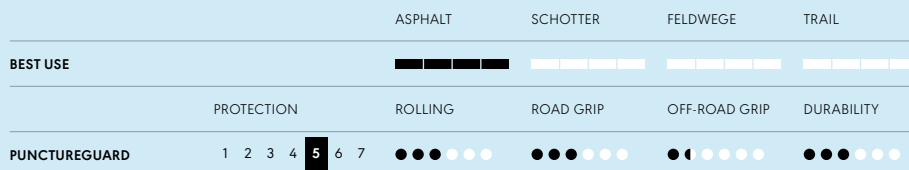

COMPOUND ● Green Compound

Green Compound

E25

SPICER PLUS

Stilvoll für Fitness- und Urbanbike

- Guter Pannenschutz zu günstigem Preis

ACTIVE LINE, DRAHTREIFEN – HS 442

	ETRTO	SIZE	VERSION	SEAL	E-BIKE	COLOUR	g	LOAD	ART. #	EUR	
●	26"	40-559	26x1.50	PunctureGuard	Tube	E-25	Black+Reflex	760	90	11159234.01	26,90
●	28"	35-622	28x1.35, 700x35C	PunctureGuard	Tube	E-25	Black+Reflex	750	90	11159236.01	26,90
●	28"	40-622	28x1.50, 700x38C	PunctureGuard	Tube	E-25	Black+Reflex	840	100	11159237.01	26,90