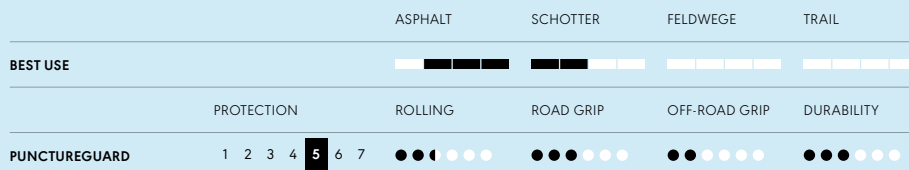

COMPOUND ● Green Compound

Green Compound

E25

ROAD CRUISER PLUS

Preisgünstiger City- und Touringreifen

- Guter Pannenschutz
- In kleinen Größen oft für Kinder- und Jugendräder genutzt

ACTIVE LINE, DRAHTREIFEN – HS 484