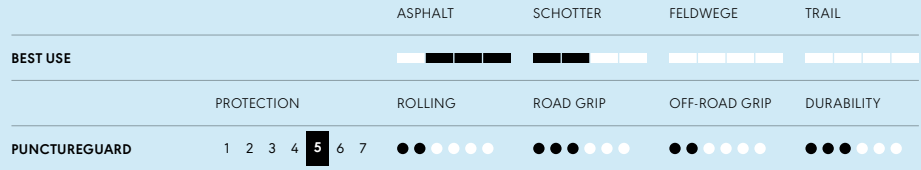

COMPOUND ● ADDIX

Green Compound

E25

DELTA CRUISER PLUS

Preisgünstiger City- und Touringreifen

- Guter Pannenschutz und traditionelles Profildesign
- Große Farb- und Größenvielfalt

ACTIVE LINE, DRAHTREIFEN - HS 431