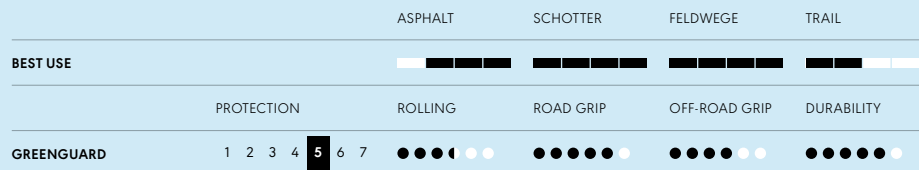

COMPOUND ● ADDIX

E50

MARATHON 365

Der Ganzjahresreifen

- Satter Grip zu jeder Jahreszeit (auch bei Kälte, Nässe und Schnee) dank Lamellenprofil
- Sehr guter Pannenschutz dank GreenGuard

PERFORMANCE LINE, DRAHTREIFEN - HS 475