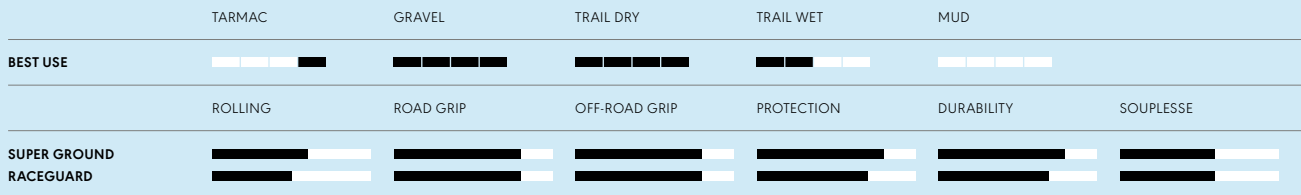

COMPOUND ● ADDIX Speedgrip ● ADDIX

E25

Tubeless Easy

SCHWALBE G-ONE BITE

Der Gravel-Reifen für Offroad und Onroad

- Sehr gut für Gelände, leichte Trails und kürzere Straßenpassagen geeignet
- Auch unter nassen Bedingungen eine zuverlässige Wahl
- Liebling vieler Schwalbe-Mitarbeiter
- Mit fair gehandeltem Kautschuk produziert